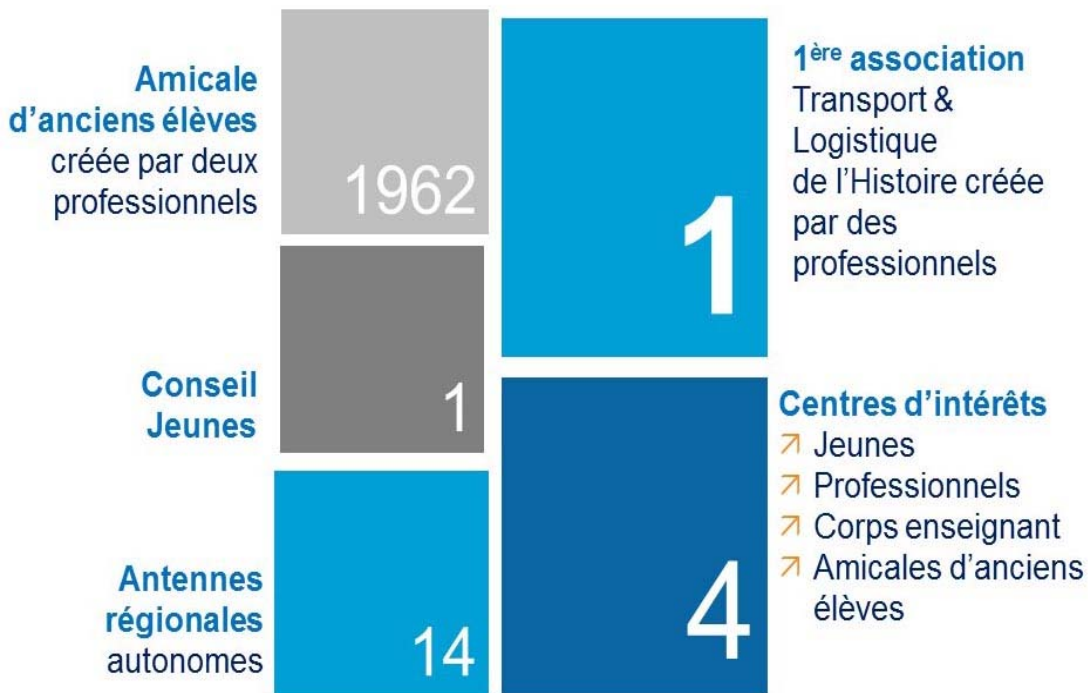

LE RESEAU PROFESSIONNEL DES METIERS DU TRANSPORT & DE LA LOGISTIQUE

L'Association qui réunit tous les Acteurs, Elèves et étudiants du Transport & de la Logistique.

La richesse d'un réseau Métier
L'efficacité d'un échange interprofessionnel

... ○ L'AETL en quelques chiffres

L' AETL répond aux enjeux d'information , d'orientation et de sécurisation des parcours professionnels tout au long de la vie.

Nos deux missions essentielles :

◆L'information sur les métiers ; nous organisons à côté des professionnels de la formation dans le secteur, des rencontres, des jobs dating, des forums afin de faire connaître la réalité du terrain.

◆La mise en réseau des adhérents en organisant des rencontres régionales.

Nos Missions

- C**réer un lien concret et utile
- P**romouvoir les secteurs du Transport et de la Logistique
- C**réer une dynamique locale par l'organisation d'évènements professionnels
- A**ssurer des interventions professionnelles au sein des établissements de formation